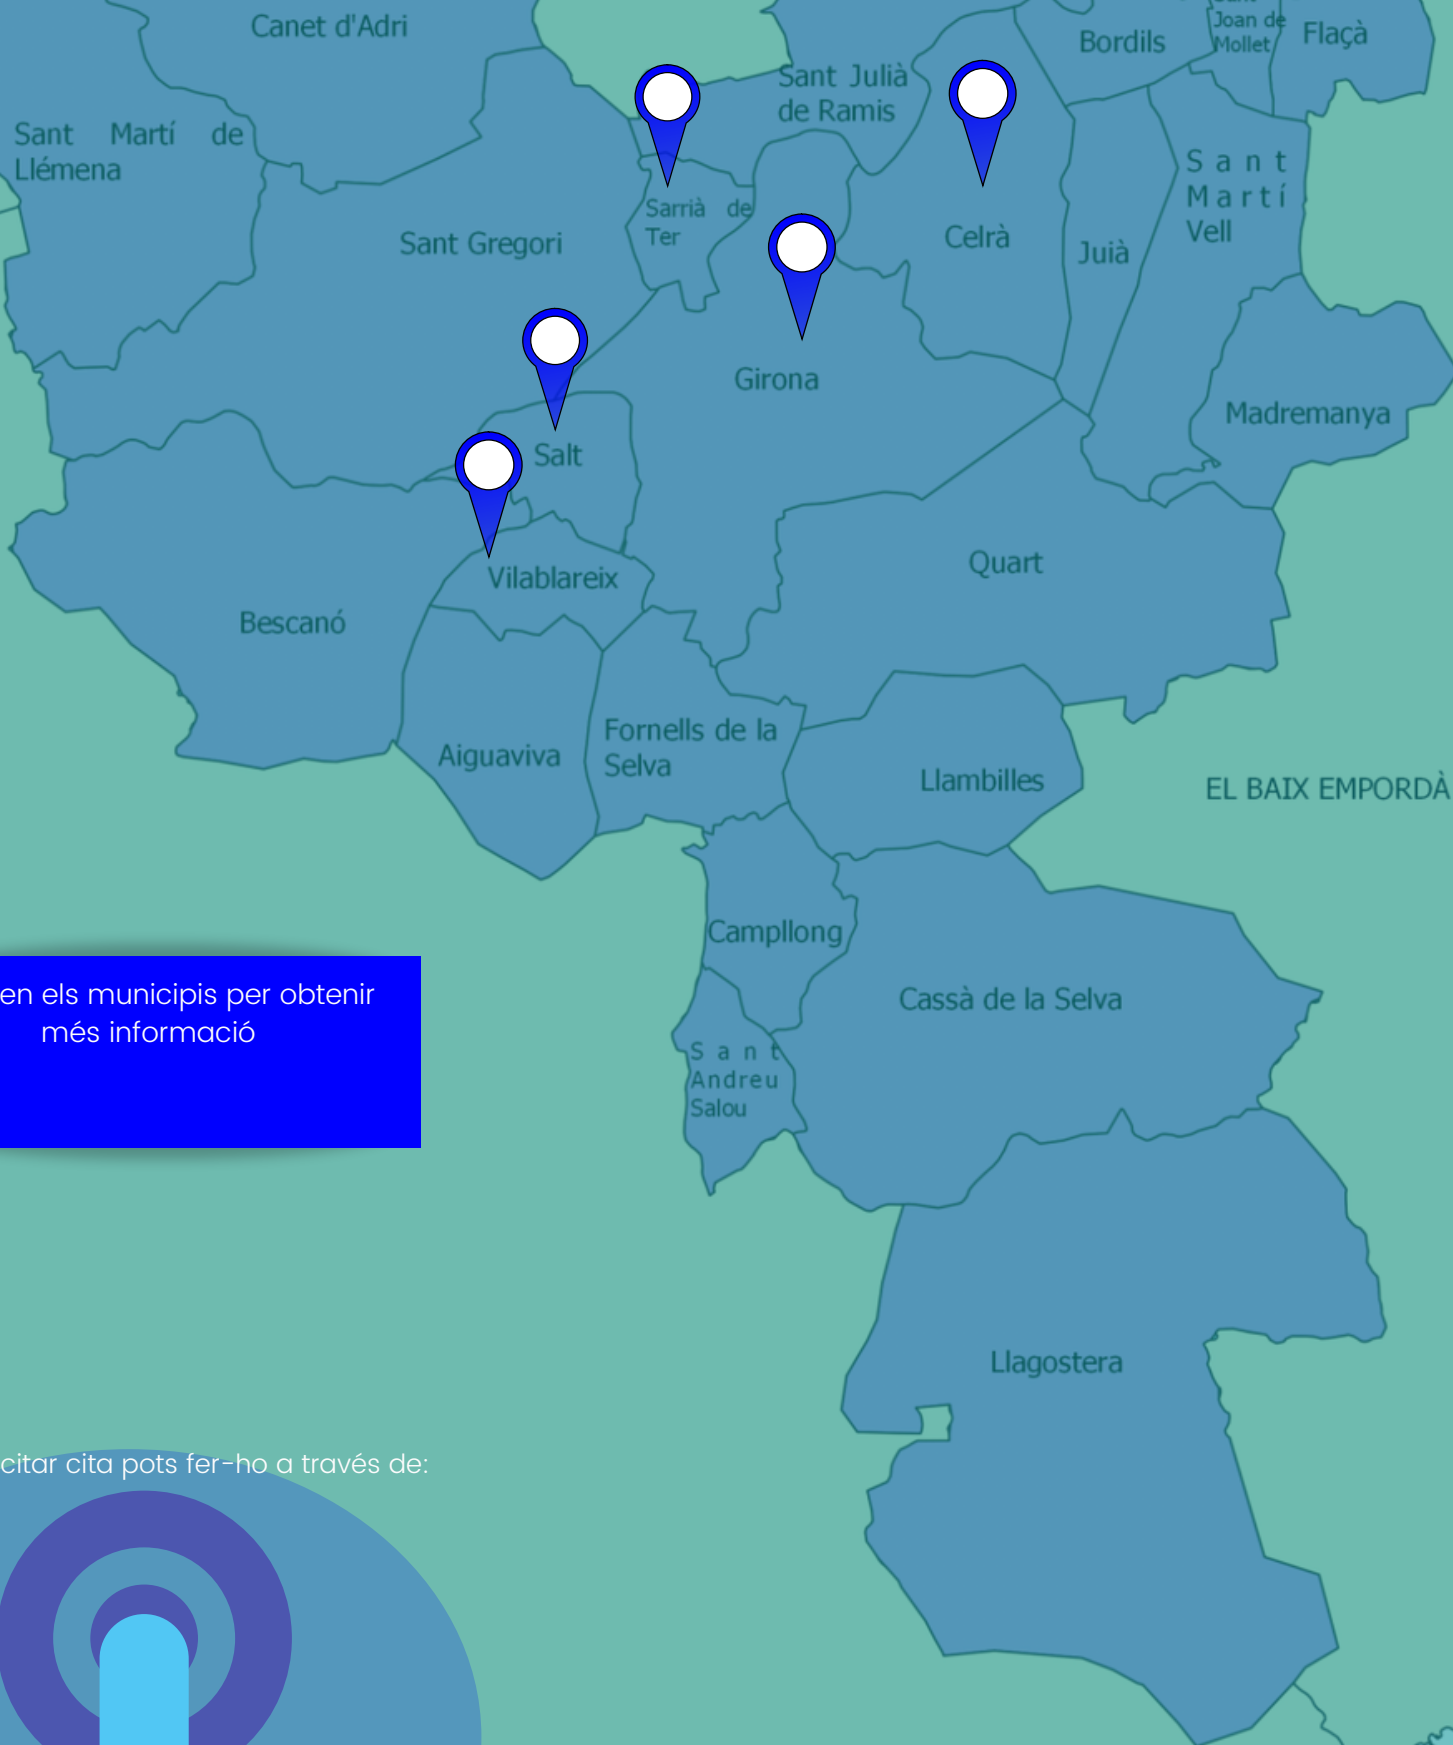

EMPRÈN CAT

Serveis locals de suport a l'emprenedoria a la comarca del Gironès

Clica en els municipis per obtenir més informació

Per sol·licitar cita pots fer-ho a través de: